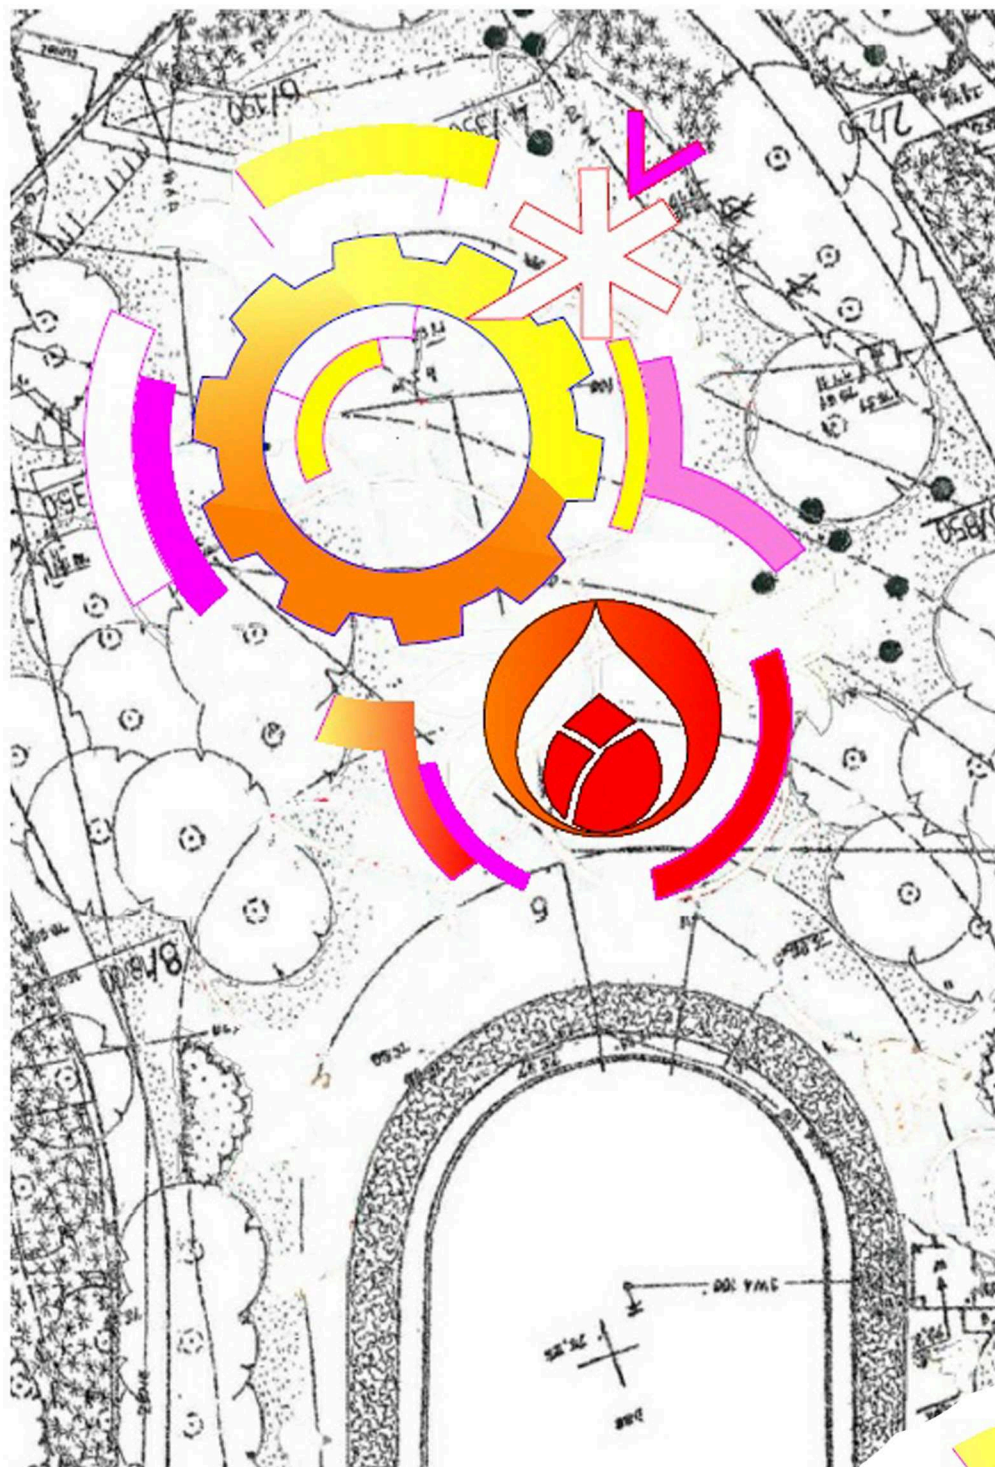

Projekt dywanu kwiatowego 2014

autor :
Teresa
Grebieniów

Barwa kwiatów	powierzchnia
Biała	196,69
Różowa	115,3
Żółta	260,6
Pomarańczowa	80
Czerwono-żółta	207,9
Czerwona	93,4
RAZEM	953,89